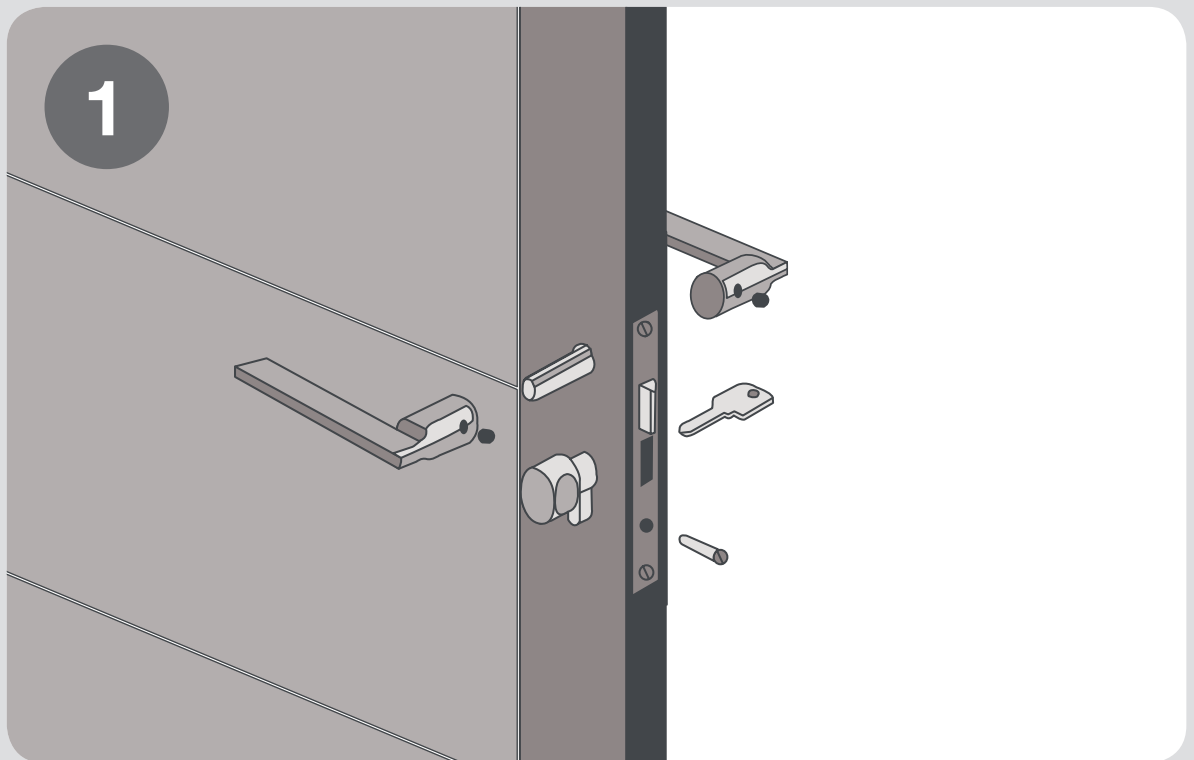

Lock set

Schlossset

Set serrure

Cilinder-slot set

1x

prefixed on door / das Präfix an Tür /
préfixe sur la porte / vooraf op deur gemonteerd

Hinge & thumb set

Beschlag set

Set crochets & crampons

Hengens & duimen set

2x

Assembly / Montage / Instructions / Montage

Lock set
assembly

Schloss-set
Befestigung

Instructions
de montage
de la serrure

Montage
cilinderslot
set

Thumb set
assembly

Befestigung
Beschlag

Instructions
de montage
des
crampons

Montage
duimen set

Assembly / Montage / Instructions / Montage

Hinge set
assembly

Befestiging
Beslag

Instructions
de montage
des crochets