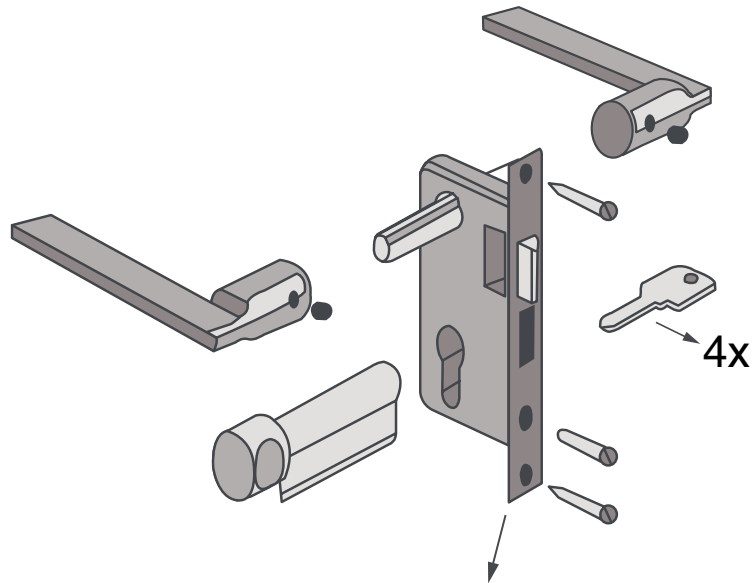

Assembly instructions WPC Modular door

Montagehinweis WPC Modular Gartentor

Instructions de montage WPC Porte Modular

Montage instructie Composiet Modular deur

Parts list / Teileliste / Liste des pieces / Onderdelenlijst

Lock set

Schlossset

Set serrure

Cilinder-slot set

1x

prefixed on door / das Präfix an Tür /
préfixe sur la porte / vooraf op deur gemonteerd

Hinge & thumb set

Beschlag set

Set crochets & crampons

Hengens & duimen set

2x

Assembly / Montage / Instructions / Montage

Lock set
assembly

Schloss-set
Befestigung

Instructions
de montage
de la serrure

Montage
cilinderslot
set

Thumb set
assembly

Befestigung
Beschlag

Instructions
de montage
des
crampons

Montage
duimen set

Assembly / Montage / Instructions / Montage

Hinge set
assembly

Befestiging
Beslag

Instructions
de montage
des crochets