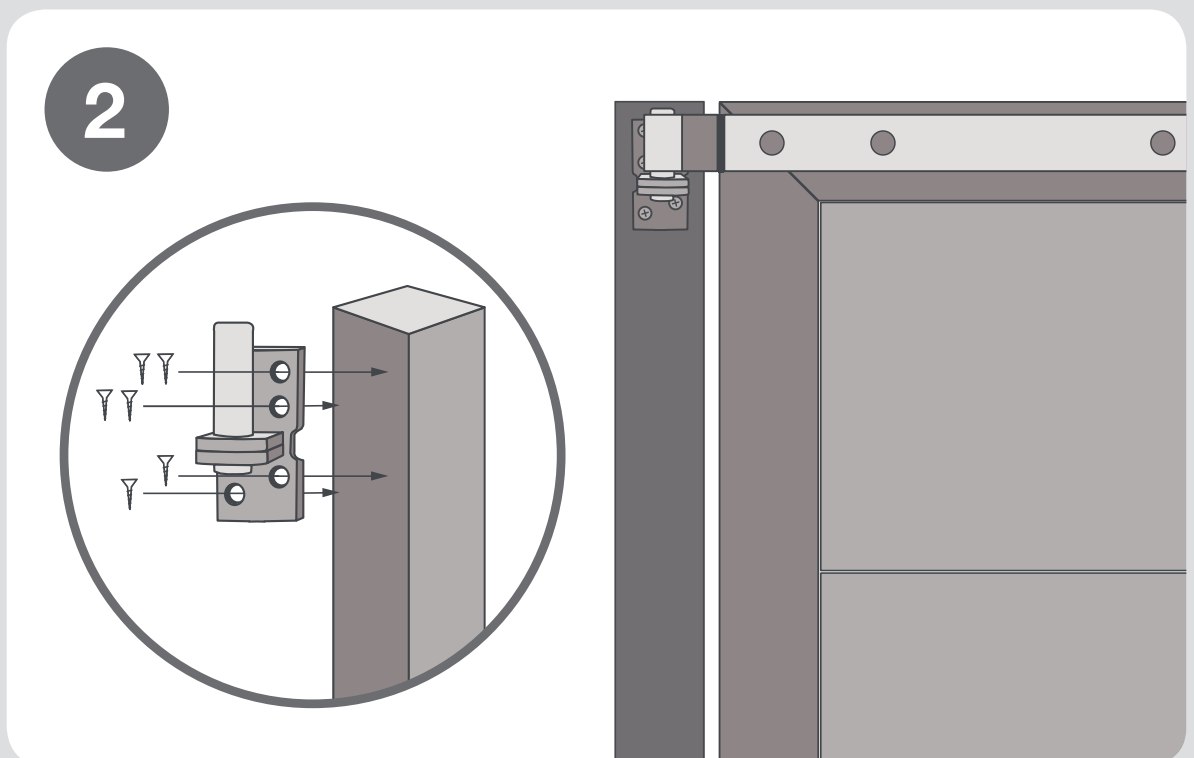

Set crochets & crampons

Hengens & duimen set

2x

Assembly / Montage / Instructions / Montage

Lock set
assembly

Schloss-set
Befestigung

Instructions
de montage
de la serrure

Montage
cilinderslot
set

Thumb set
assembly

Befestigung
Beschlag

Instructions
de montage
des
crampons

Montage
duimen set

Assembly / Montage / Instructions / Montage

Hinge set
assembly

Befestiging
Beslag

Instructions
de montage
des crochets